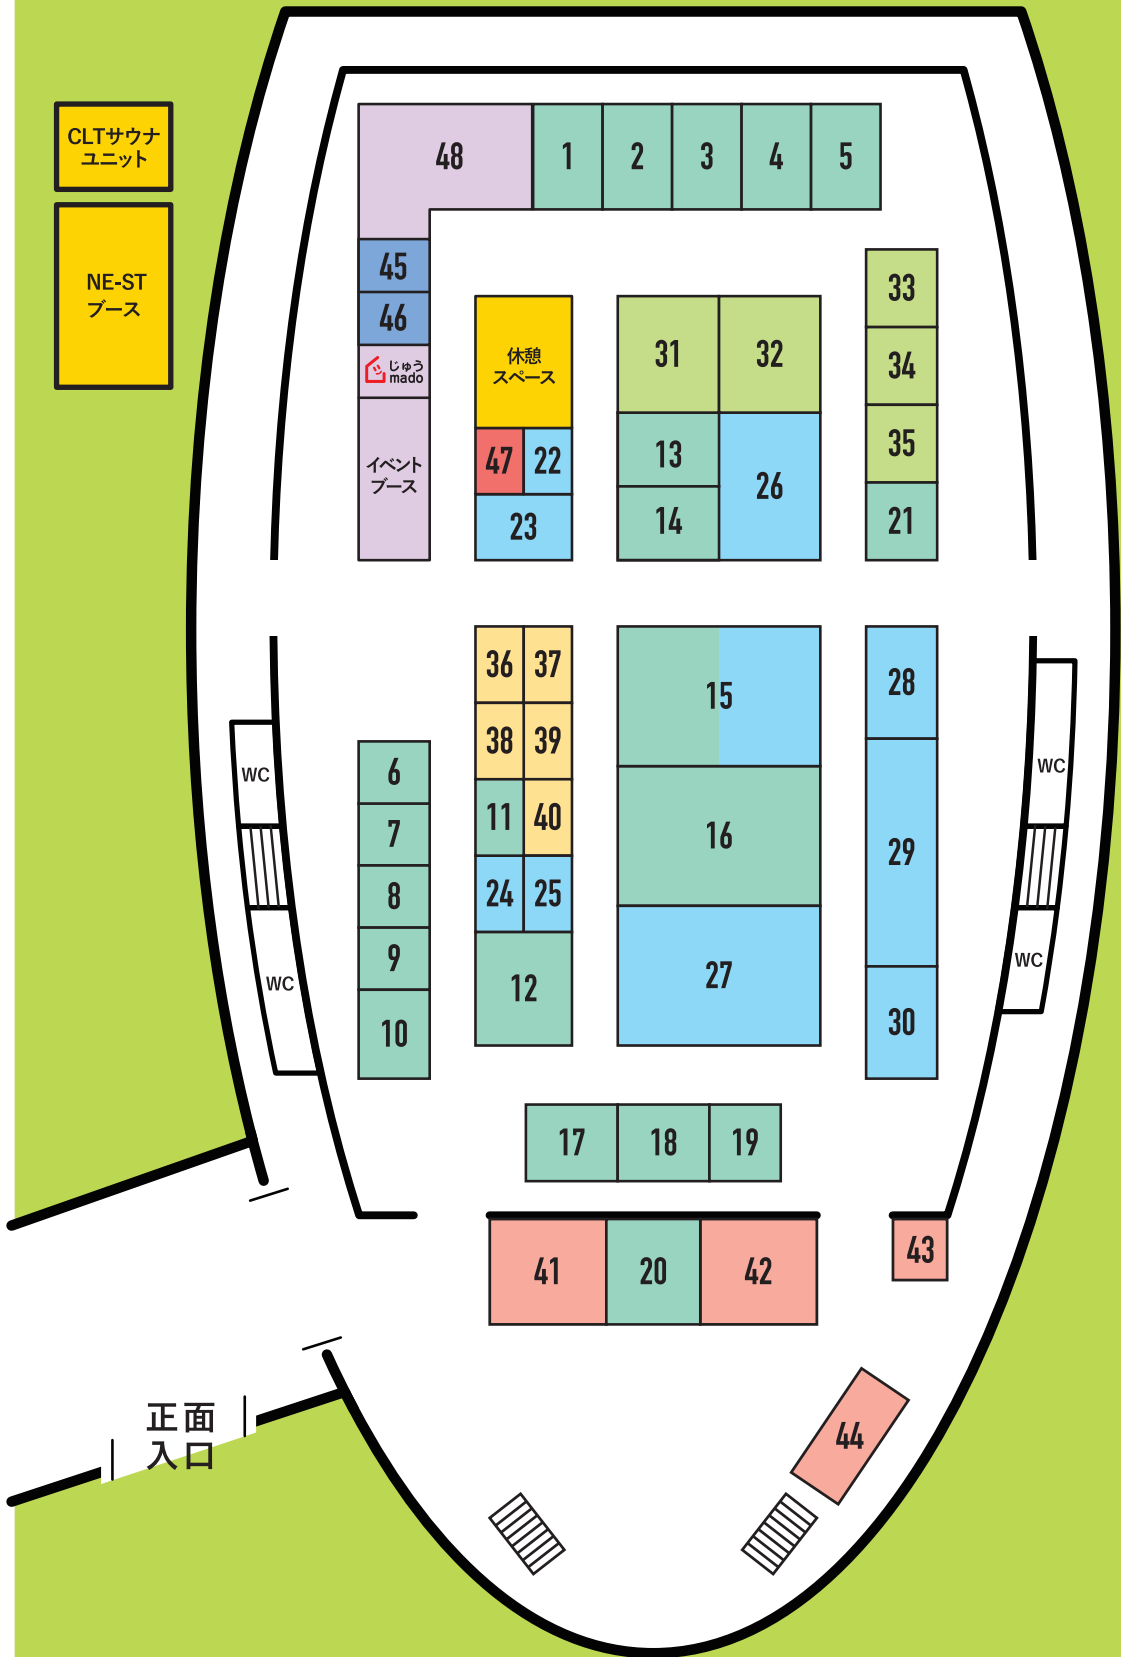

会場案内

出展メーカー

建材ブース

- 株鳥取CLT
- 株タナカ
- 株レイリーホームズ
- 株松栄銘木
- 池上産業株
- 吉野石膏株
- 旭ファイバーグラス株
- エヌビーエル株

給湯・空調ブース

- 協立エアテック株
- 株コロナ
- 株マーベックス
- 株リンナイ
- 株ダイキンHVAC
- ソリューション中四国株

建材商社ブース

- 越智産業株
- JFEロックファイバー株
- カネカケンテック株
- セイキ販売株
- 南海プライウッド株
- タカヤマ金属工業株
- ジャパン建材株
- Bulls
- ナイス株
- 伊藤忠建材株
- 日本住環境株
- 地球樹

外装材ブース

- 株長州産業
- 株キョウワ
- 株サンライズ
- 株ニチハ
- 株ケイミュー

アクセスMAP

同時開催 春展見学 & 採用説明会

両日 13:30~15:00 3階第1会議室

会社概要について詳しくご説明させて頂きだけでなく、先輩社員たちの仕事ぶりや取扱い商品などを直接ご覧いただけます。

MIYOSHIの春展

未来をよくする
暮らしのヒントが
大集合の2日間!

ミヨシ春の総合展示会

2023 4月15(土)・16(日) 9:30-16:00

米子コンベンションセンター BIG SHIP 1F 多目的ホール

来場特典
楽しいイベント
もちろん展示も
盛りだくさん!

キッズスペース
もあるよ!

事前予約制

新型コロナウイルス感染防止のため、ご予約はQRコードからお申し込みください。
※定員に達し次第受付終了

締め切り: 4月14日(金) 17:00

クイズラリー

参加賞あり
景品当たる!

会場内

- 1 会場に入ったらシール(12枚/シート)をもらってね!
- 2 会場内にあるクイズやアンケートに答えてね!
- 3 出口でシール台紙と引き換えに参加賞をプレゼント!

両日開催

ドローンのあてゲーム

会場内

ドローンを操縦して、的を狙って当てよう!!
スピードとテクニックで、何個当たる事ができるかな!?